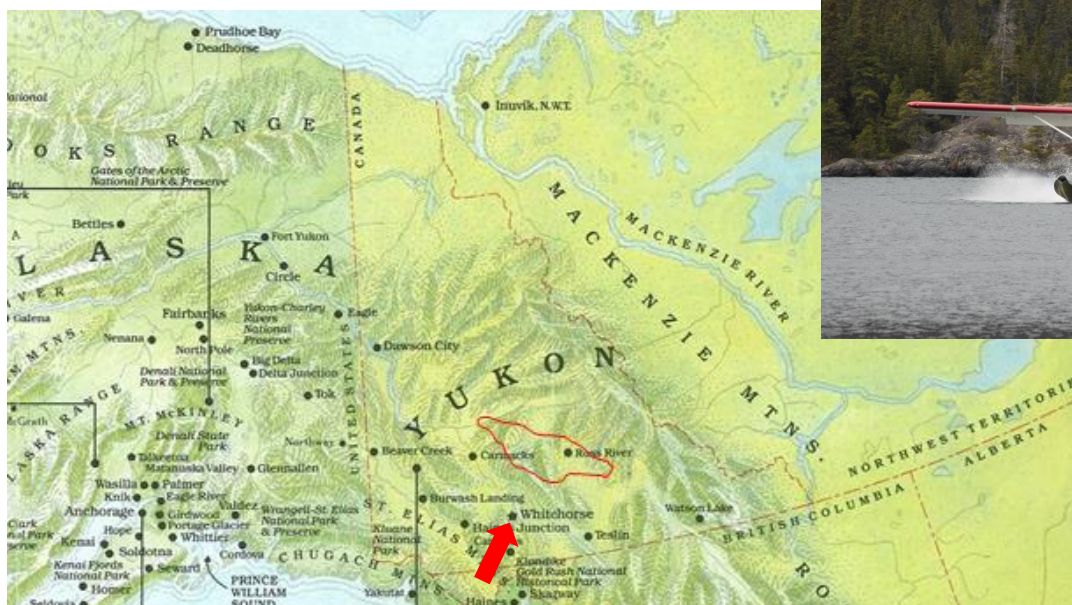

Stone Sheep: udsolgt 2025 - H1, H2 & H3

Moose: H4-H5-H6-B1 & B2
Mt. Caribou: H3-H4-H5 & H6

Scott kører sine egne camps og har 1 plads i 2025, det bliver en Argo & pürch jagt, hvor campen ligger lige midt i reviret, så I er på jagt, når I træder ud ad døren.